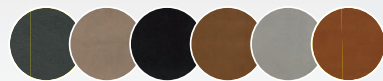

látko **VELVET**

antracite 62   béžová 41   černá 63   světle hnědá 46   šedá 60   terracotta 44

odstíny **moření**