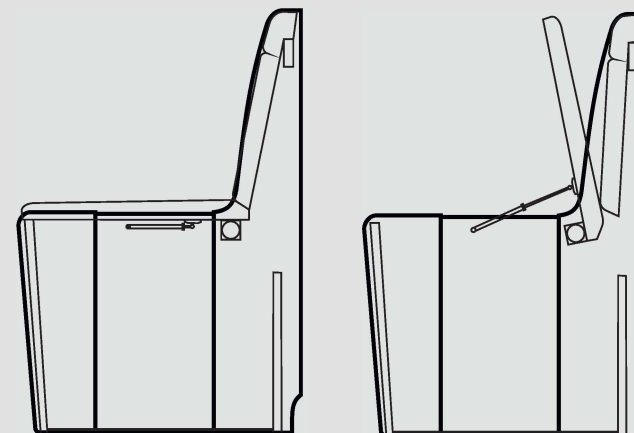

DLOUHÝ DÍL základní rozměry

140 cm
105 cm
65 cm

+ zakázkové rozměry po 1 cm
Min. 65 cm - Max. 140 cm

ROHOVÁ LAVICE základní rozměry

200 x 200 cm
165 x 200 cm
125 x 200 cm
165 x 165 cm
125 x 165 cm
125 x 125 cm

+ zakázkové rozměry po 1 cm
Min. 125 x 125 cm - Max. 200 x 200 cm

variabilní lavice FlexiBox

Nabízí absolutní prostorovou variabilitu díky možnosti volit rozměr přesně na centimetr. Jak dlouhé díly, tak i rohové sestavy vám upravíme na rozměr po 1 cm dle vašeho přání. Extra úložný prostor nabízí díky technologii pístového otevírání rozměrný vstupní otvor. Bez námahy do úložného prostoru vložíte i rozměrné krabice. Kombinací dekorů si snadno doladíte design v interiéru.

■ Dekor
□ Kombinace
|| = Směr kresby
Možnost navolit si kombinaci dezénů

Maxi úložný prostor s otevíráním pomocí pístu.

Ilustrační fotografie dezénových kombinací