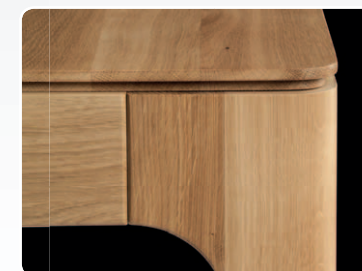

- deska masiv 25 mm
- nohy masiv 12 x 6 cm
- povrchová úprava – lak
- robustní celistvá konstrukce neumožňuje demontáž stolu
- možnost individuálních rozměrů – cena na dotaz

dub masiv

odstíny **moření**

buk masiv

detail stolu

rozměry (cm)	rozměry (cm)						dub masiv	buk masiv
	140	160	180	200	220			
90	90	90	90	90	90	25.700 Kč € 1118	19.990 Kč € 870	
76	76	76	76	76	76	32.500 Kč € 1413	22.500 Kč € 979	
125	125	125	125	125	125	36.000 Kč € 1566	24.500 Kč € 1066	
145	145	145	145	145	145	39.500 Kč € 1718	28.500 Kč € 1240	
165	165	165	165	165	165	46.000 Kč € 2000	33.500 Kč € 1457	
185	185	185	185	185	185			
205	205	205	205	205	205			

stůl **PONTE** se židlemi **BART**

dub masiv

o židlích více na str. 35

konferenční stůl **PONTE** od **15.500 Kč / € 674**

rozměry (cm)	rozměry (cm)			bez poličky	s poličkou
	110	60	56		
dub masiv	18.400 Kč € 800	22.800 Kč € 992			
buk masiv	15.500 Kč € 674	20.500 Kč € 892			