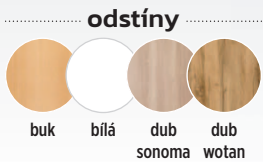

stůl PICO

- deska lamino 18 mm
- hrana ABS
- nohy masiv 4,5 x 4,5 cm

rozměry (cm)	90	65	77	73	47	66

3.430 Kč / € 150

stůl PICCOLO se zásuvkou

- deska lamino 18 mm
- hrana ABS
- nohy masiv 4,5 x 4,5 cm

rozměry (cm)	90	65	77	73	47	66

3.990 Kč / € 174

stůl CHAMPIONE

- deska lamino zesílená na 36 mm
- hrana ABS
- nohy masiv 5 x 5 cm

rozměry (cm)	90	60	77	77	47	64

3.750 Kč / € 163

stůl CHAMPIONE chrom

- deska lamino zesílená na 36 mm
- hrana ABS
- nohy kov pr. 6 cm, rektifikace (úprava výšky stolu ±1,5 cm)