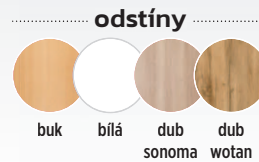

stůl PICO

- deska lamino 18 mm
- hrana ABS
- nohy masiv 4,5 x 4,5 cm

rozměry (cm)	90	65	77	73	47	66

3.430 Kč / € 150

stůl PICCOLO se zásuvkou

- deska lamino 18 mm
- hrana ABS
- nohy masiv 4,5 x 4,5 cm

rozměry (cm)	90	65	77	73	47	66

3.990 Kč / € 174

stůl CHAMPIONE

- deska lamino zesílená na 36 mm
- hrana ABS
- nohy masiv 5 x 5 cm

rozměry (cm)	90	60	77	77	47	64

3.750 Kč / € 163

stůl CHAMPIONE chrom

- deska lamino zesílená na 36 mm
- hrana ABS
- nohy kov pr. 6 cm, rektifikace (úprava výšky stolu ±1,5 cm)