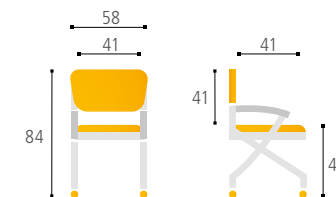

Hlavními devizami židle Metis jsou její neotřelý design a praktické provedení. Díky sklopnému sedáku a možnosti horizontálního stohování ušetříte mnoho prostoru ve své jednacím místnosti.

- 1 Pojezdová kolečka zajistí snadnou manipulaci
 - 2 Horizontální stohovatelnost ušetří prostor
 - 3 Samonosná síťovina zajišťuje celodenní větrání zad
 - 4 Nosnost židle 120 kg
 - 5 3 roky záruka
- Látky: DK 10 černá, DK 13 červená, DK 15 antracit, DK 90 modrá
 - Balení: 84 × 74 × 60 cm, hmotnost: 34 kg, počet kusů v balení: 4 ks