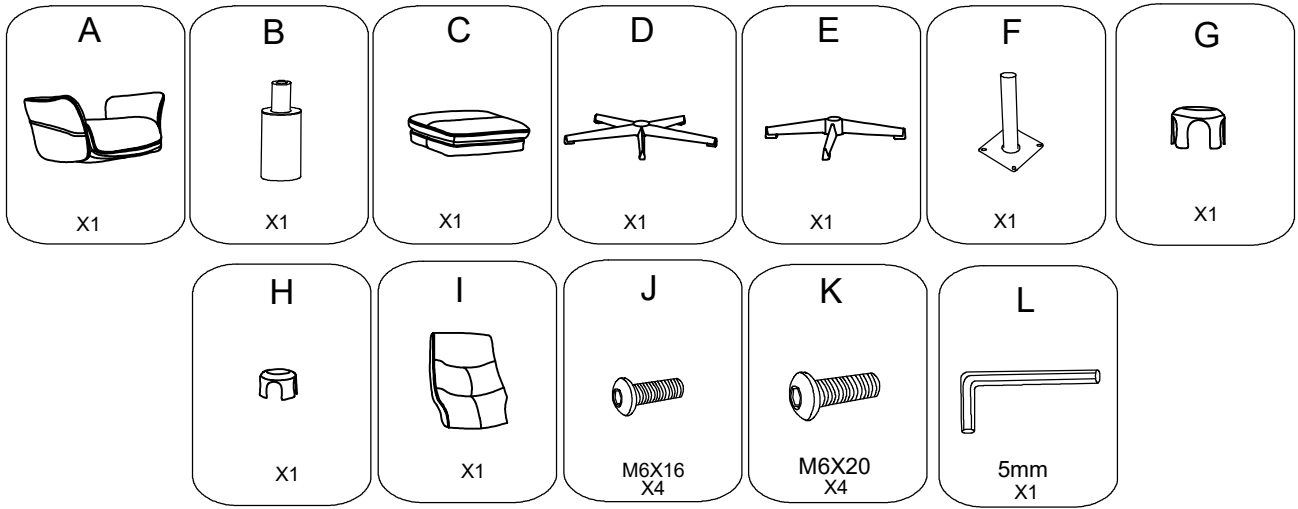

Návod k montáži | Návod na montáž

UPOZORNĚNÍ:

- Nestoupejte na křeslo, nepoužívejte křeslo jako žebřík.
- Používejte křeslo na sezení vždy pouze jedné osoby.
- Nepoužívejte křeslo, pokud nejsou všechny spoje pevně dotaženy.
- Pravidelně kontrolujte všechny spoje.
- Křeslo nesmí být používáno s poškozenými nebo chybějícími díly. Kontaktujte dodavatele ohledně opravy nebo výměny poškozených nebo chybějících dílů.
- Při nedodržení těchto upozornění může dojít k vážnému zranění.

UPOZORNENIE:

- Nestúpajte na kreslo, nepoužívajte kreslo ako rebrík.
- Používajte kreslo na sedenie vždy iba jednej osoby.
- Nepoužívajte kreslo, pokiaľ nie sú všetky spoje pevne dotiahnuté.
- Pravidelne kontrolujte všetky spoje.
- Kreslo nesmie byť používané s poškodenými alebo chýbajúcimi dielmi. Kontaktujte predajcu kvôli oprave alebo výmene poškodených alebo chýbajúcich dielov.
- Pri nedodržaní týchto upozornení môže dôjsť k vážnemu zraneniu.