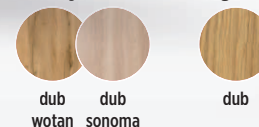

stůl **SAM**

od **13.990 Kč / € 609**

- deska lamino 36 mm
- hrana ABS
- nohy kov – černá
- kovová konstrukce neumožňuje demontáž stolu

rozkládací
stůl

odstíny lamina dýha

								MO cena lamino	MO cena dub dýha
120	80	77	+40	92	52	71		14.950 Kč € 650	21.500 Kč € 935
140	80	77	+40	112	52	71		16.500 Kč € 718	22.500 Kč € 979
160	90	77	+40	132	62	71		17.500 Kč € 761	23.500 Kč € 1022
180	90	77	+50	152	62	71		18.500 Kč € 805	24.500 Kč € 1066
200	100	77	+2x50	172	72	71		19.500 Kč € 848	26.500 Kč € 1153