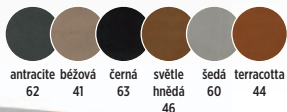

židle **IBIZA** se stolem **UDINE**
dub masiv / látka **CAMEL** o stolu více na str. 47

(dodání 4-6 týdnů)

látka **BOSS**

látka **EKF**

látka **VELVET**

dub masiv

6 kg 130 cm 103 cm 42 cm 48 cm 45 cm

dub **3.250** Kč / € 142

(dodání 4-6 týdnů)

látka **BOSS**

látka **EKF**

látka **VELVET**

odstíny **moření**

dub masiv

židle **VICTOR** se stolem **Y-25**
odstín **BUK** s čalouněným sedákem o stolu více na str. 37

96 cm 41 cm 46 cm 45 cm 130 cm 7 kg