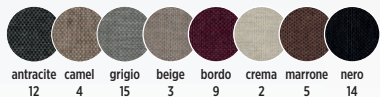

židle **IBIZA** se stolem **UDINE**
dub masiv / látka **CAMEL** o stolu více na str. 47

(dodání 4-6 týdnů)

látka **BOSS**

látka **EKF**

látka **VELVET**

dub masiv

6 kg 130 cm 103 cm 42 cm 48 cm 45 cm

dub **3.250** Kč / € 142

(dodání 4-6 týdnů)

látka **BOSS**

látka **EKF**

látka **VELVET**

odstíny **moření**

dub masiv

židle **VICTOR** se stolem **Y-25**
odstín **BUK** s čalouněným sedákem o stolu více na str. 37

96 cm 41 cm 46 cm 45 cm 130 cm 7 kg