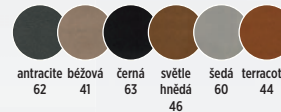

(dodání 4-6 týdnů)

látka **BOSS**

látka **EKF**

látka **VELVET**

odstíny **moření**

dub masiv

židle **VICTOR** se stolem **Y-25**
odstín **BUK** s čalouněným sedákem o stolu více na str. 37

96 cm 41 cm 46 cm 45 cm 130 cm 7 kg