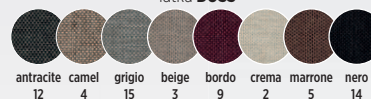

židle **IBIZA** se stolem **UDINE**
dub masiv / látka **CAMEL** o stolu více na str. 47

(dodání 4-6 týdnů)

látka **BOSS**

látka **EKF**

látka **VELVET**

dub masiv

6 kg 130 cm 103 cm 42 cm 48 cm 45 cm

dub **3.250** Kč / € 142

(dodání 4-6 týdnů)

látka **BOSS**

látka **EKF**

látka **VELVET**

odstíny **moření**

dub masiv

židle **VICTOR** se stolem **Y-25**
odstín **BUK** s čalouněným sedákem o stolu více na str. 37

96 cm 41 cm 46 cm 45 cm 130 cm 7 kg