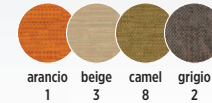

křesílko **GURU /2 dub**

4.400 Kč / € 192

látka **LUX**

antracite 6, béžová 25, bordo 15, bronzová 11, camel 2, cappuccino 24, černá 23, hnědá 12, jeans 33, šedá 5, terracotta 10, zelená 18

látka **BOLTON new**

arancio 1, beige 3, camel 8, grigio 2

marrone 7, rosso 6, safari 4, verde 5

dub masiv

7 kg max 130 79 44 43 53

křesílko **GURU /S dub**

4.090 Kč / € 178

zakázka - **4.290** Kč / € 187
(dodání 4-6 týdnů)

zakázkové látky	
BEKY	BOLTON new
CARABU	DELGADO
GENEZA soft	GUSTO
LIMA	koženka FOCUS
MIRON	MYSTIC
OTARU	SOREL
THELMA	TRISTAN