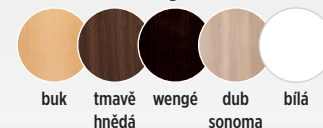

stůl **CASA mia** se židlemi **PAYSANE**
odstín buk o židích více na str. 11

stůl CASA mia dub

od **7.700 Kč / € 335**

odstín desky

dub **HICKORY**
přírodní
H3730

- deska lamino 25 mm • hrana ABS
- nohy dub masiv 6,5 x 6,5 cm
- možnost individuálních rozměrů – cena na dotaz

stůl CASA mia

VARIANT

od **6.490 Kč / € 283**

odstíny desky

odstíny podnože

najděte si tu svoji variantu

stůl CASA mia se židlemi GRANDE

odstín **DUB KANSAS / BÍLÁ**