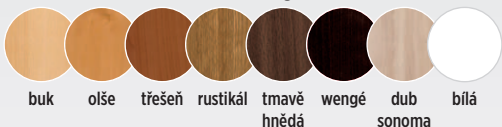

stůl CASA mia

od **5.330 Kč / € 232**

odstíny

- pevný, nebo s rozkladem
- deska lamino zesílená na 25 mm
- hrana ABS
- možnost změny síly desky (18, 36 mm) – cena na dotaz
- nohy masiv 7 x 7 cm
- možnost individuálních rozměrů – cena na dotaz

stůl **CASA mia** se židlemi **PAYSANE**
odstín buk o židích více na str. 11

stůl CASA mia dub

od **7.700 Kč / € 335**

odstín desky

dub **HICKORY**
přírodní
H3730

- deska lamino 25 mm • hrana ABS
- nohy dub masiv 6,5 x 6,5 cm
- možnost individuálních rozměrů – cena na dotaz