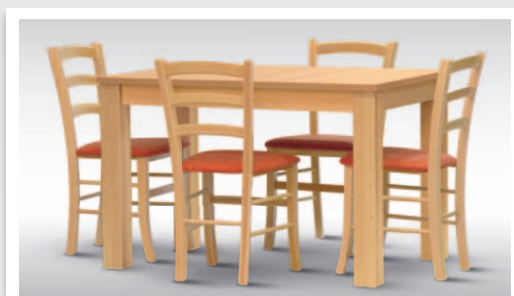

stůl CASA mia

od **5.330 Kč / € 232**

odstíny

- pevný, nebo s rozkladem
- deska lamino zesílená na 25 mm
- hrana ABS
- možnost změny síly desky (18, 36 mm) – cena na dotaz
- nohy masiv 7 x 7 cm
- možnost individuálních rozměrů – cena na dotaz

stůl **CASA mia** se židlemi **PAYSANE**
odstín buk o židích více na str. 11

stůl CASA mia dub

od **7.700 Kč / € 335**

odstín desky

dub **HICKORY**
přírodní
H3730

- deska lamino 25 mm • hrana ABS
- nohy dub masiv 6,5 x 6,5 cm
- možnost individuálních rozměrů – cena na dotaz