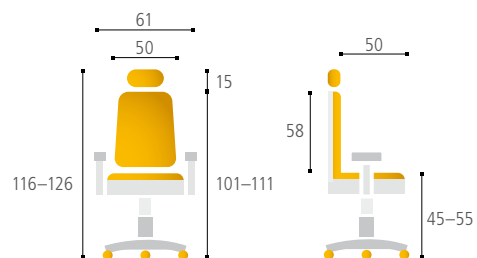

12A11
šedá

1211
antracit

1111
černá

13A11
červená

CALYPSO GRAND

CALYPSO XL

CALYPSO

CALYPSO MEETING