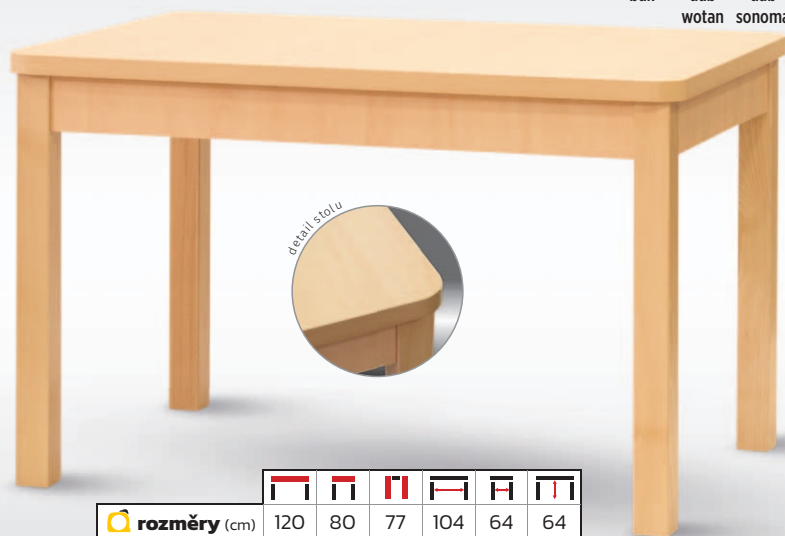

stůl **BOY**

- rozměr 80x80 +2x50 cm
- deska lamino zesílená na 36 mm
- nohy masiv 6 x 6 cm
- vkladové desky nejsou uloženy ve stolu

rozkládací
stůl

rozměry (cm)	80	80	77	+2.50	65	65	63

5.990 Kč / € 261

stůl **LIDO**

- deska lamino 18 mm
- hrana ABS
- nohy masiv 5 x 5 cm

rozkládací
stůl

rozměry (cm)	104	67	75	+2x30	80	47	62

3.800 Kč / € 166

stůl **TOP**

- deska lamino zesílená na 36 mm
- hrana ABS
- nohy masiv 6 x 6 cm

rozměry (cm)	120	80	77	104	64	64

3.990 Kč / € 174

stůl **SOFT**

- deska lamino zesílená na 36 mm
- hrana ABS
- nohy masiv 6 x 6 cm

rozkládací stůl

rozměry (cm)	127	68	77	+35	100	45	65

4.350 Kč / € 190