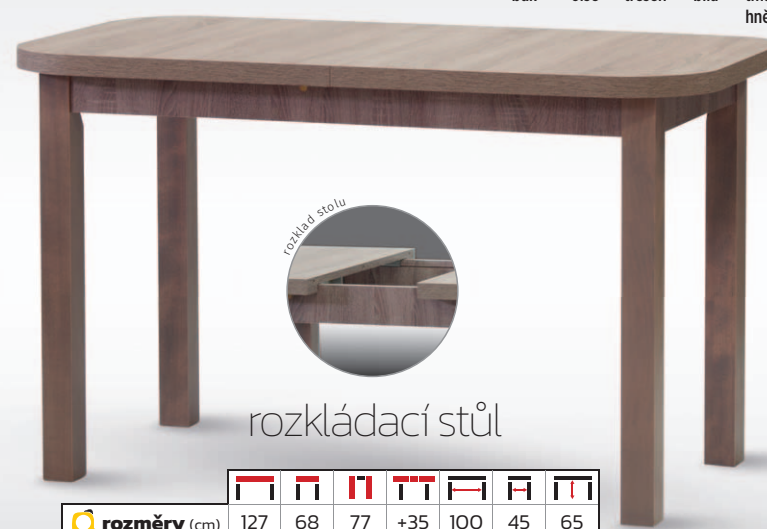

stůl **BOY**

- rozměr 80x80 +2x50 cm
- deska lamino zesílená na 36 mm
- nohy masiv 6 x 6 cm
- vkladové desky nejsou uloženy ve stolu

rozkládací
stůl

rozměry (cm)	80	80	77	+2.50	65	65	63

5.990 Kč / € 261

stůl **LIDO**

- deska lamino 18 mm
- hrana ABS
- nohy masiv 5 x 5 cm

rozkládací
stůl

rozměry (cm)	104	67	75	+2x30	80	47	62

3.800 Kč / € 166

stůl **TOP**

- deska lamino zesílená na 36 mm
- hrana ABS
- nohy masiv 6 x 6 cm

rozměry (cm)	120	80	77	104	64	64

3.990 Kč / € 174

stůl **SOFT**

- deska lamino zesílená na 36 mm
- hrana ABS
- nohy masiv 6 x 6 cm

rozkládací stůl

rozměry (cm)	127	68	77	+35	100	45	65

4.350 Kč / € 190