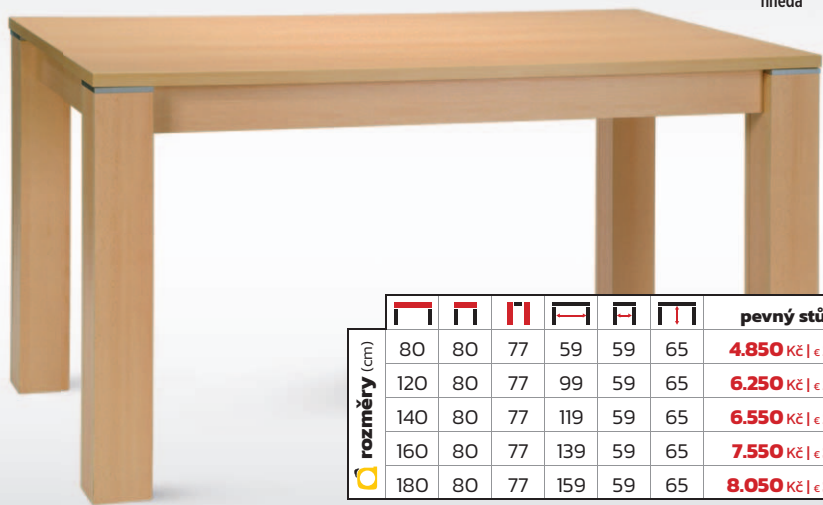

stůl BINGO

3.790 Kč / € 165

odstíny

- deska lamino 18 mm
- hrana ABS
- nohy masiv 4,5 x 4,5 cm

rozkládací stůl

fáze rozkladu

rozměry (cm)	90	68	77	+68	75	55	65

stůl PERU

od 4.850 Kč / € 211

odstíny

- deska lamino zesílená na 25 mm
- hrana ABS
- nohy lamino 10 x 10 cm
- možnost individuálních rozměrů – cena na dotaz

rozměry (cm)							pevný stůl	s rozkladem + 40 cm
	80	80	77	59	59	65		4.850 Kč € 211
120	80	77	99	59	65		6.250 Kč € 272	9.450 Kč € 411
140	80	77	119	59	65		6.550 Kč € 285	9.950 Kč € 433
160	80	77	139	59	65		7.550 Kč € 329	11.450 Kč € 498
180	80	77	159	59	65		8.050 Kč € 350	12.950 Kč € 564

stůl BONUS

od 3.990 Kč / € 174

odstíny

- deska lamino 18 mm
- hrana ABS
- nohy masiv 5 x 5 cm

typ stolu	rozměry (cm)							MO cena
pevný		110	70	77	-	85	44	66
pevný se zásuvkou	110	70	77	-	85	44	66	4.290 Kč € 187
rozkládací	110	70	77	+35	85	44	66	4.290 Kč € 187