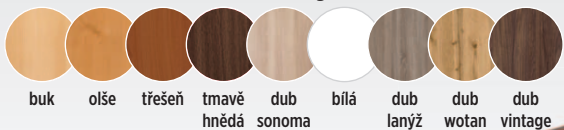

stůl BINGO

3.790 Kč / € 165

odstíny

- deska lamino 18 mm
- hrana ABS
- nohy masiv 4,5 x 4,5 cm

rozkládací stůl

fáze rozkladu

rozměry (cm)	90	68	77	+68	75	55	65

stůl PERU

od 4.850 Kč / € 211

odstíny

- deska lamino zesílená na 25 mm
- hrana ABS
- nohy lamino 10 x 10 cm
- možnost individuálních rozměrů – cena na dotaz

rozměry (cm)							pevný stůl	s rozkladem + 40 cm
	80	80	77	59	59	65		4.850 Kč € 211
120	80	77	99	59	65		6.250 Kč € 272	9.450 Kč € 411
140	80	77	119	59	65		6.550 Kč € 285	9.950 Kč € 433
160	80	77	139	59	65		7.550 Kč € 329	11.450 Kč € 498
180	80	77	159	59	65		8.050 Kč € 350	12.950 Kč € 564