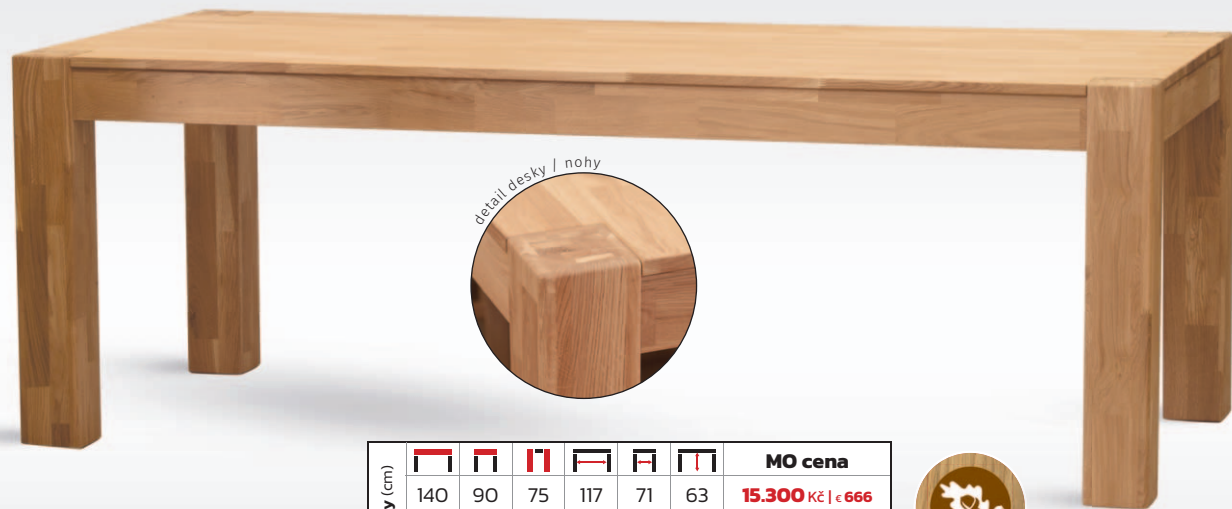

stůl **ADAM**

od **15.300** Kč / € **666**

rozměry (cm)	MO cena					
140	90	75	117	71	63	15.300 Kč € 666
160	90	75	137	71	63	15.900 Kč € 692
180	90	75	157	71	63	16.900 Kč € 735
215	90	75	192	71	63	17.900 Kč € 779

- deska 20 mm
- nohy masiv 11,5 x 11,5 cm
- dubová cink spárovka
- povrchová úprava tvrdý voskový olej

dub masiv

konferenční stůl **ADAM**

10.950 Kč / € **476**

dub masiv

- deska zesílená na 40 mm
- nohy masiv 8 x 8 cm
- dubová cink spárovka
- povrchová úprava tvrdý voskový olej

rozměry (cm)	MO cena					
120	70	45	104	54	34	

stůl **LOPEZ 118**

19.950 Kč / € **868**

- deska 25 mm
- povrchová úprava tvrdý voskový olej

rozkládací
stůl

dub masiv

rozměry (cm)	MO cena					
118	75	+40	77	77	64	