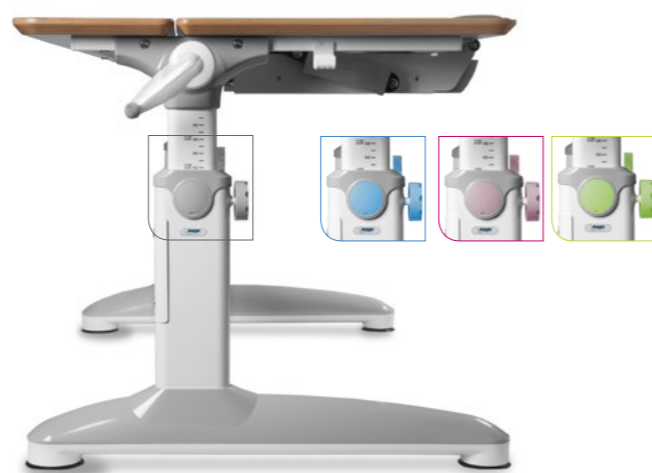

# YOUNG COLLEGE

dětské rostoucí stoly  
a příslušenství

**mayer**.cz  
Sitzmöbel

32E2 18

32L9, 30 462

32L8

Stůl Expert 32E2 je vylepšená verze dětského rostoucího stolu 32E1.

Chytrá konstrukce stolu se skládá ze dvou samostatných pracovních ploch. Pevná plocha ve tvaru písmene „L“ nabízí stabilně vodorovnou odkládací část a možnost doplnění o příslušenství - policičku Expert (nejen pro učebnice a knížky) nebo stolní lampu. Přední desku lze naklápět až do úhlu 36°, což je dostatečný náklon i ke kreslení či malování. Správné nastavení sklonu pracovní plochy podpoří zdravou pozici páteře v důležitém období růstu.

Jednoduché ovládání a bohaté standardní vybavení podpoří úspěšnou cestu ke vzdělání.

32E2 18

Desky stolu Expert jsou vyrobeny z prvotřídní březové překližky s povrchovým bílým laminem a kombinují tak přírodní materiál s vysokou odolností. Univerzální bílá varianta s drobnými šedými detaily rozjasní interiér dětského i studentského pokoje. Drobné plastové detaily můžete navíc vyměnit (modré, růžové a zelené jsou v balení) a interiér pokoje tak ještě více rozzářit. Bezpečný pohyb v okolí stolu zajišťují zakulacené rohy psacích desek. V základní výbavě je magnetická opora zápěstí, výsuvný organizér a držáky školní brašny po obou stranách stolu.