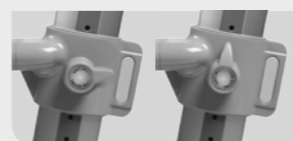

Nastavení výšky sedáku
odjištěno a zajištěno pojistka

Nastavení pro předškoláka a pro maturanta