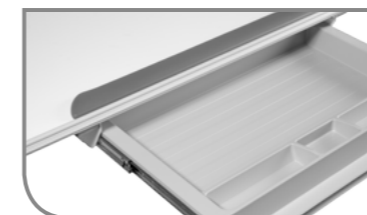

VÝSUVNÝ ORGANIZÉR
Rozměry: š 57 × hl 35 × v 5 cm
Výška úložišť: 5 cm
Počet přihrádek: 4