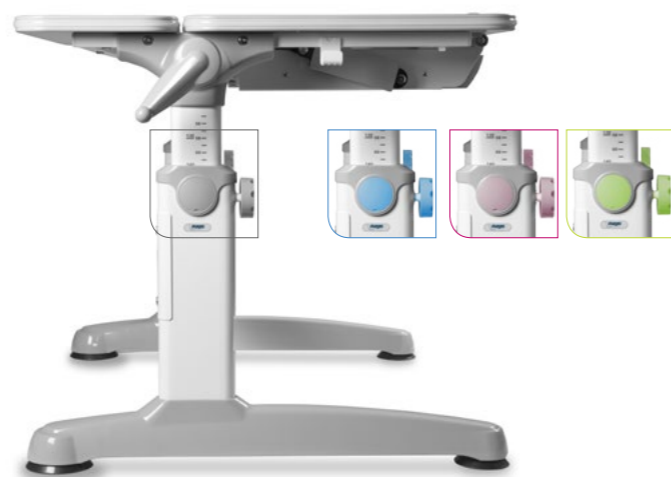

32W8 W

2431, 30 461

32U2 18

Stůl miniUniq je dětský rostoucí stůl vhodný do menších prostor. Od stolu Uniq se liší především minimalistickou šířkou 90 cm, přičemž všechny ostatní výhody zůstávají zachovány.

Chytrá konstrukce stolu se skládá ze dvou samostatných pracovních ploch. Stabilně vodorovná zadní deska nabízí odkládací plochu a dostatečný prostor pro příslušenství a doplňky - např. policičku Uniq (nejen pro učebnice a knížky) nebo stolní lampu. Přední desku lze naklápět až do úhlu 36°, což je dostatečný náklon i ke kreslení či malování. Správné nastavení sklonu pracovní plochy podpoří zdravou pozici páteře v důležitém období růstu a pomůže předjet budoucím potížím v dospělosti.