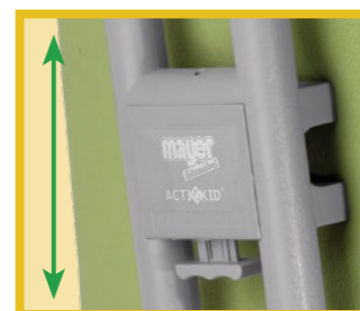

UNIVERZÁLNÍ KOLEČKA - BEZPEČNÁ VOLBA

Součástí standardního provedení dětských rostoucích židlí ACTIKID jsou univerzální kolečka pro koberce i tvrdé podlahy s automatickou bezpečnostní brzdou. Nezatížená kolečka se netočí a chrání tak vše v okolí židle.