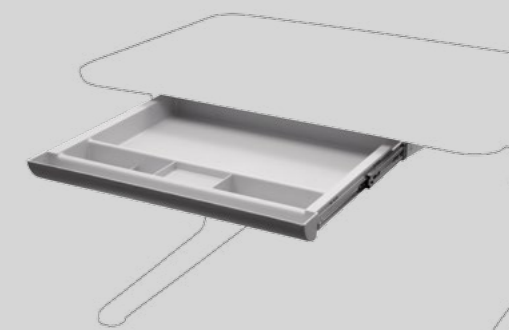

Bezpečnostní plynový píst pro jemné dosednutí při nastavení desky do roviny.

Vybavení kontejneru PROFI

Přední kolečka s mechanickou brzdou

Nastavení výšky stolu

Výsuvný organizér **ORG**

32W1 18 ORG

**VÝSUVNÝ ORGANIZÉR ORG**  
Rozměry: š 53 × hl 43 × v 5 cm  
Výška úložné 5 cm  
6 přihrádek