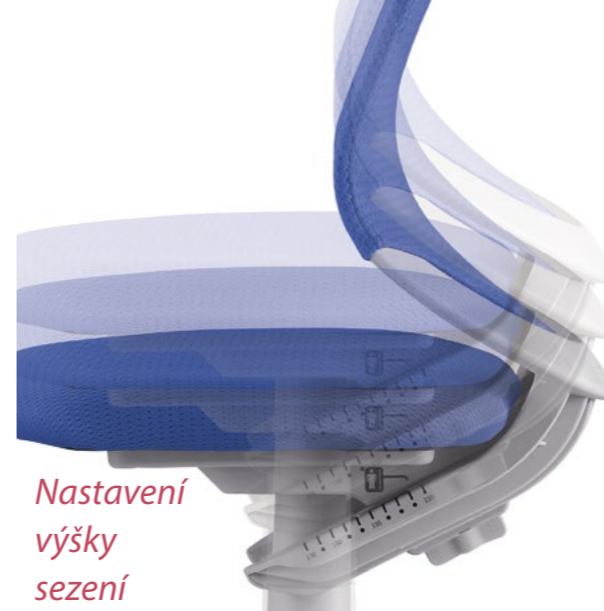

Jasně barvy. Čistý design.  
Ergonomické sezení.

2416 02

2416 09

Sedák prodyšná látka, záda ultra prodyšná síťovina

02

09

Detail pomocné  
stupnice k nastavení

Nastavení  
hloubky sezení  
a zároveň  
výšky zad

Nastavení  
výšky  
sezení

Detail nastavení  
hloubky sezení a výšky zad

univerzální  
kolečka

GL kluzáky

**UNIVERZÁLNÍ KOLEČKA**  
-BEZPEČNÁ VOLBA

Součástí standardního provedení dětských rostoucích židlí SMARTY jsou univerzální kolečka pro koberec i tvrdé podlahy s automatickou bezpečnostní brzdou. Nezatížená kolečka se netočí a chrání tak vše v okolí židle.