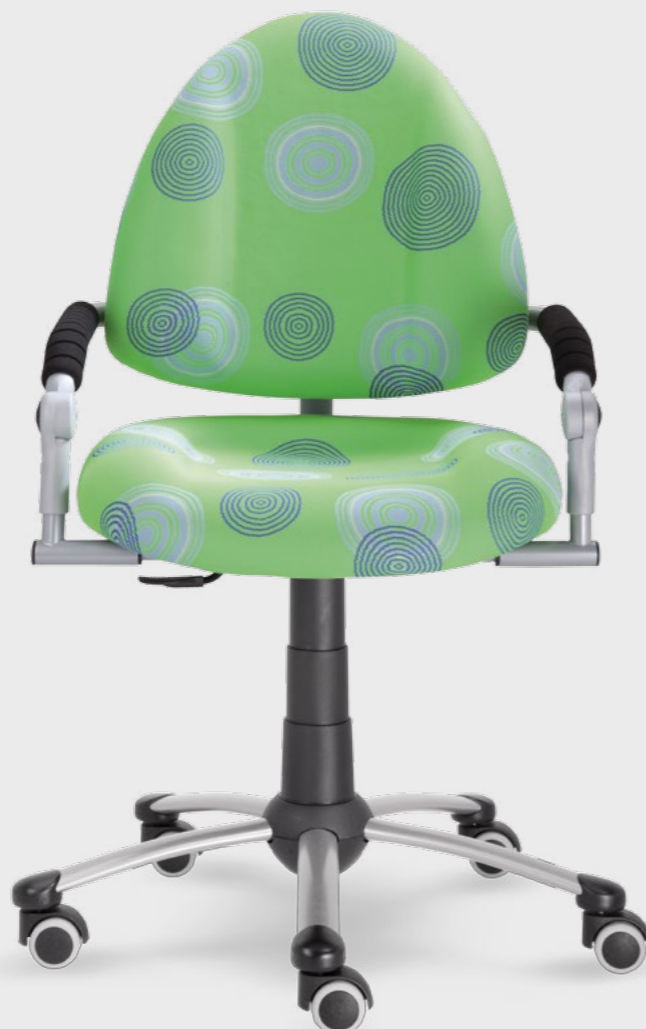

2436 08, 26 093