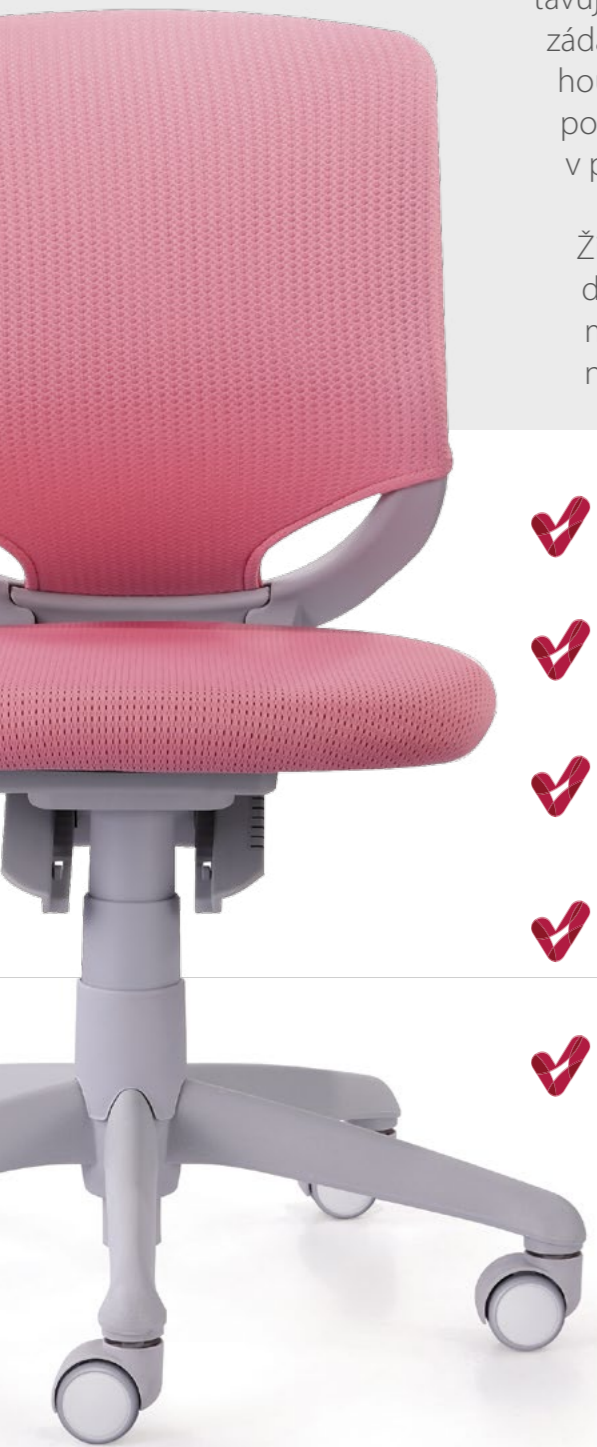

Otočná židle SMARTY je perfektní ergonomický společník pro vaše dítě. Rozsah výšky sezení 35–45cm ji předurčuje k tomu, aby již od 4 let byla připravena na první minuty plného soustředění vašeho předškoláka a aby s ním byla v přímém kontaktu po celou dobu jeho vzdělávání.

Technika nastavení hloubky sezení a zároveň výšky zad je unikátně jednoduchá. Obojí se nastavuje společně. Zvětšujete-li hloubku sezení, zároveň tím i zvedáte záda židle vůči sedáku. Jak jednoduché a praktické! Proto mohou děti sedět vždy tak, aby to odpovídalo jejich stáří a velikosti postavy. SMARTY poskytuje maximální ergonomický komfort v průběhu celého růstu!

Židli SMARTY oceníte nejen díky vynikající ergonomii, ale také díky čistému lehkému designu. Zvláště linie zad z profilu skýtá mimořádný pohledový zážitek. Použité ultra prodyšné materiály na sedáku a zádech oceníte i z hlediska hygieny.

- ✓ Jednoduché nastavení hloubky sezení a zároveň výšky zad
- ✓ Výška sezení vhodná zpravidla již od 4 let
- ✓ Síťovaná záda pro vynikající hygienu
- ✓ Jednoduché nastavení výšky sezení
- ✓ Montáž celé židle bez nářadí