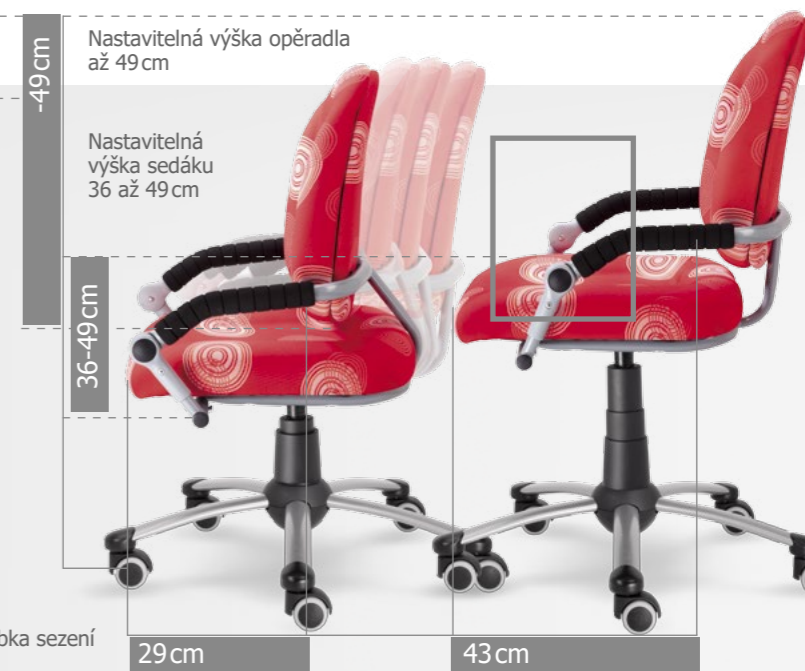

SPOLURŮST JE EKONOMICKÝ - DELŠÍ ŽIVOTNOST

Však to znáte – každý rok musíte kupovat nové džíny, boty, trička, protože jsou děti zase o pár centimetrů větší. Chcete, aby děti rostly, ale často to vyprázdňuje peněženku. FREAKY roste s Vaším dítětem a tím opravdu spoříte peníze. Naše výrobky mají standardně vysokou kvalitu a tím je možno je používat velmi dlouho. Rozhodněte se sami.

Nastavitelná hloubka sezení
29 až 43 cm

49 cm

Nastavitelná výška opěradla až 49 cm

Nastavitelná výška sedáku 36 až 49 cm

36-49 cm

29 cm

43 cm