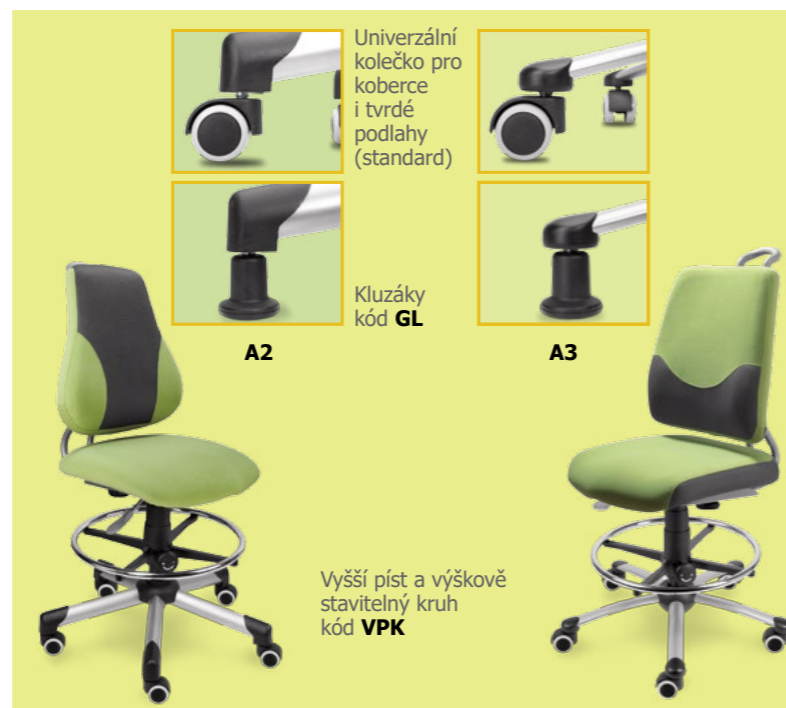

UNIVERZÁLNÍ KOLEČKA - BEZPEČNÁ VOLBA

Součástí standardního provedení dětských rostoucích židlí ACTIKID jsou univerzální kolečka pro koberce i tvrdé podlahy s automatickou bezpečnostní brzdou. Nezatížená kolečka se netočí a chrání tak vše v okolí židle.