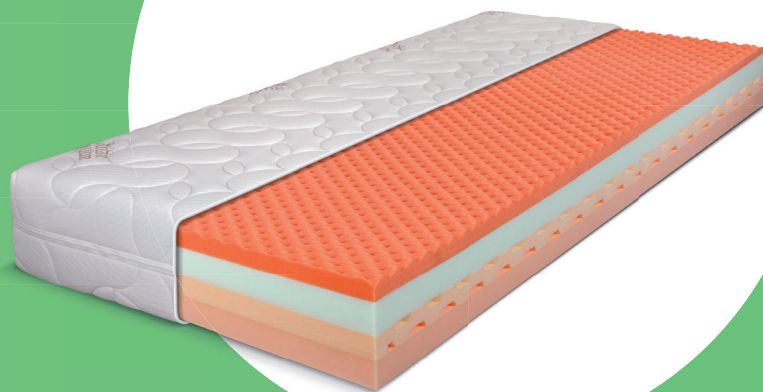

POTAH ANTIAGING.

Uložení

novinka
2023

ŘEŠETO.
MATRACE, KTERÉ DÝCHAJÍ

Matrace **Agatha**

7.050 Kč

Komfortní matrace vyrobená ze studených HR pěn renomované rakouské firmy EUROFOAM, které vynikají výbornou elasticitou a vysokou kvalitou s dlouhou životností. Výrazná profilace středového jádra z vysoce pružné HR pěny zajistí dokonalé přizpůsobení ergonomii lidského těla a zvyšuje prodyšnost.

POTAH ANTIAGING.

Uložení

Matrace **Agatha Visco**

8.350 Kč

Ergonomická matrace vyrobená ze studených HR pěn renomované rakouské firmy EUROFOAM, které vynikají výbornou elasticitou a vysokou kvalitou s dlouhou životností. Roznášecí nopovaná vrstva je vyrobena z VISCO pěny, které reaguje na zatížení a teplotu lidského těla. Výrazná profilace středového jádra z vysoce pružné HR pěny zajistí dokonalé přizpůsobení ergonomii lidského těla a zvyšuje prodyšnost. Nopová profilace povrchu zajišťuje odlehčení exponovaných míst na těle, zlepšuje prokrvení pokožky.

POTAH ANTIAGING.

Uložení

Potah **AntiAging**

Tajemství krásy má tři složky: vitamín E, Aloe Vera a jojobový olej. Tyto tři přírodní suroviny společně tvoří koncept matracového potahu AntiAging. Vitamín E je pomocník v boji o krásnou pleť a zdravou pokožku. Hydratuje pokožku zevnitř a zpomaluje tak její stárnutí. Aloe Vera je léčivá rostlina, známá už od starých Egypťanů, kteří ji nazývali rostlinou nesmrtnosti. Má zklidňující účinky, podporuje přirozenou ochrannou vrstvu a hydratuje pokožku. Olej z jojoby patří k nejcennějším z přírodních olejů. Díky jeho složení detoxikuje a zanechává pleť hebkou a vyživenou. Kromě toho má také skvělé účinky na vlasy, vrásky i celulitidu. Sloučením těchto látek vznikla matracová úprava, která tyto vlastnosti propůjčuje našim produktům. Spánek pro krásu je tak s novou matrací naprostou samozřejmostí.