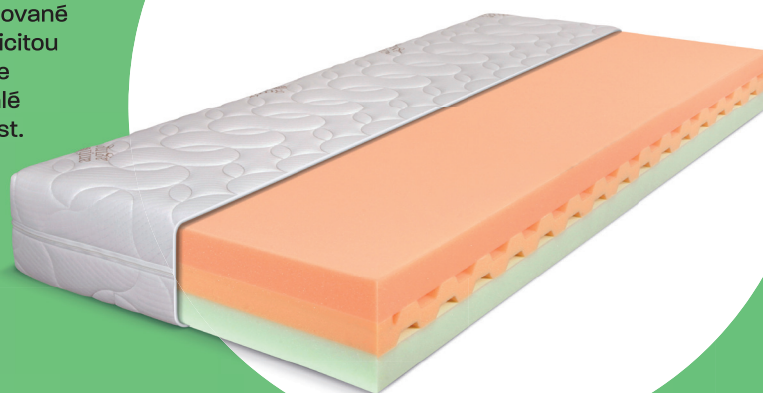

POTAH ANTIAGING.

Uložení

novinka
2023

ŘEŠETO.
MATRACE, KTERÉ DÝCHAJÍ

Matrace **Agatha**

7.050 Kč

Komfortní matrace vyrobená ze studených HR pěn renomované rakouské firmy EUROFOAM, které vynikají výbornou elasticitou a vysokou kvalitou s dlouhou životností. Výrazná profilace středového jádra z vysoce pružné HR pěny zajistí dokonalé přizpůsobení ergonomii lidského těla a zvyšuje prodyšnost.

POTAH ANTIAGING.

Uložení

Matrace **Agatha Visco**

8.350 Kč

Ergonomická matrace vyrobená ze studených HR pěn renomované rakouské firmy EUROFOAM, které vynikají výbornou elasticitou a vysokou kvalitou s dlouhou životností. Roznášecí nopovaná vrstva je vyrobena z VISCO pěny, které reaguje na zatížení a teplotu lidského těla. Výrazná profilace středového jádra z vysoce pružné HR pěny zajistí dokonalé přizpůsobení ergonomii lidského těla a zvyšuje prodyšnost. Nopová profilace povrchu zajišťuje odlehčení exponovaných míst na těle, zlepšuje prokrvení pokožky.

POTAH ANTIAGING.

Uložení

Potah **AntiAging**

Tajemství krásy má tři složky: vitamín E, Aloe Vera a jojobový olej. Tyto tři přírodní suroviny společně tvoří koncept matracového potahu AntiAging. Vitamín E je pomocník v boji o krásnou pleť a zdravou pokožku. Hydratuje pokožku zevnitř a zpomaluje tak její stárnutí. Aloe Vera je léčivá rostlina, známá už od starých Egypťanů, kteří ji nazývali rostlinou nesmrtnosti. Má zklidňující účinky, podporuje přirozenou ochrannou vrstvu a hydratuje pokožku. Olej z jojoby patří k nejcennějším z přírodních olejů. Díky jeho složení detoxikuje a zanechává pleť hebkou a vyživenou. Kromě toho má také skvělé účinky na vlasy, vrásky i celulitidu. Sloučením těchto látek vznikla matracová úprava, která tyto vlastnosti propůjčuje našim produktům. Spánek pro krásu je tak s novou matrací naprostou samozřejmostí.