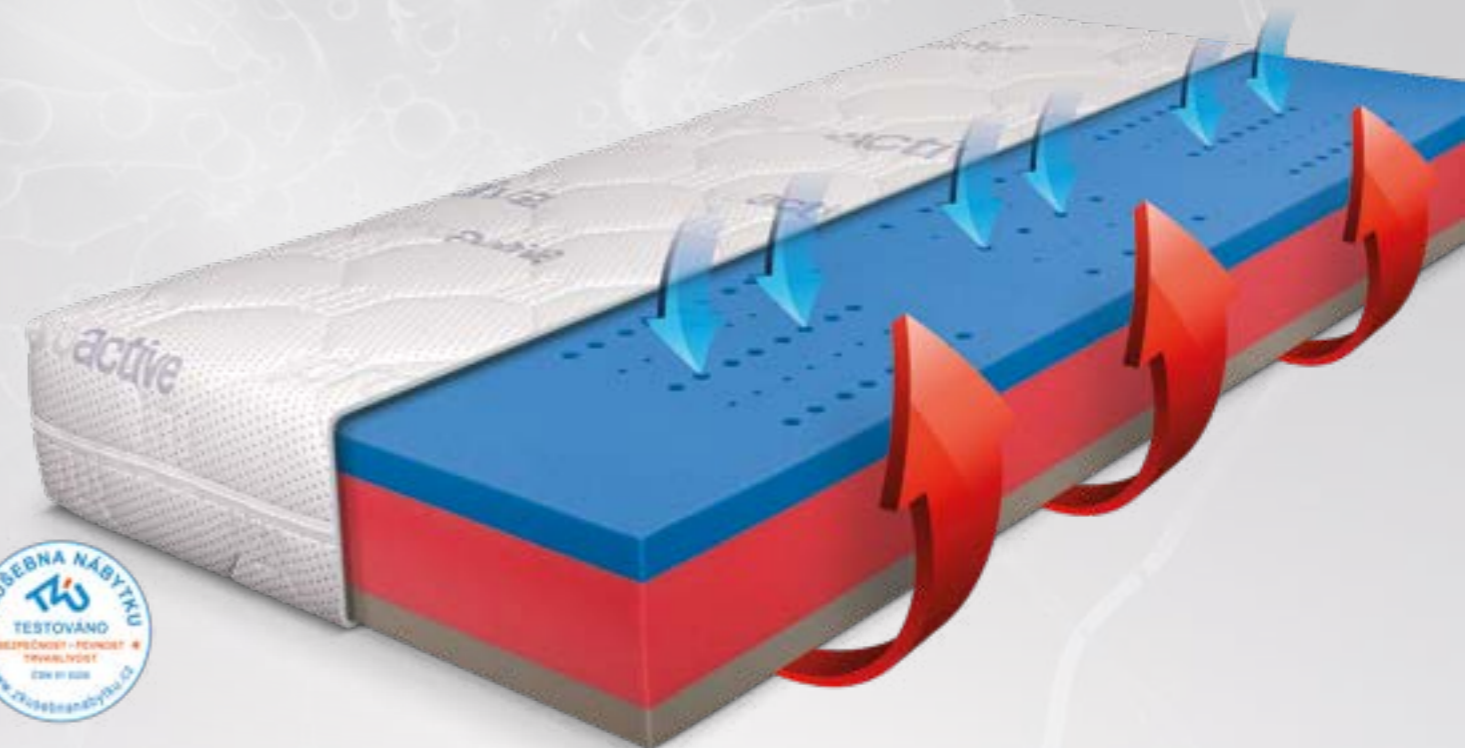

SPRÁVNÁ VOLBA POTAHU NÁSOBÍ FUNKČNOST MATRACÍ

POTAH ACTIPRO

ACTIPRO nezahubí roztoče, ale soustředí se na zničení jejich potravy. Na Actipro potah je naneseno na 1 m² kolem 5000 probiotických jednotek. Tyto pozitivní bakterie se dají nejlépe srovnat s aktivními složkami v jogurtu, které se přednostně soustředí na náš imunitní systém. Probiotika se starají o to, aby se zdroj potravy roztočů snížil na minimum. Díky tomu se pozitivní bakterie rozmnožují rychleji než ty negativní.

actipro
probioticfabrics

Topper - praktický doplněk

Krycí matrace z **HR pěny/VISCO pěny** slouží pro zpříjemnění povrchu, dodává matraci větší komfort a poskytne lepší oporu páteře. Lze ji použít i na nevhovující či tvrdou matraci. Pěna je **upravena nejmodernější technologií ŘEŠETO**, která zajišťuje dostatečnou prodyšnost a splňuje nejnáročnější hygienické požadavky. Krycí matraci zpříjemníte povrch sedací soupravy při návštěvě nečekaných hostů.

POTAH ACTIPRO

BLUE TOPPER VISCO

• 4 540 Kč

BLUE TOPPER

• 3 060 Kč

Antibakteriální BLUE KOLEKCE

PRODUKT ROKU 2021, 2022

Antibakteriální matrace

• **BLUE MEDIC VISCO**

• 9 550 Kč

Luxusní 7zónová matrace. Antibakteriální a SILVER FOAM pěny eliminují výskyt roztočů a zamezují výskytu plísní a hub. Roznášecí vrstva z VISCO pěny se dokonale přizpůsobí tlaku i teplotě těla. Paměťový efekt eliminuje mikroprobuzení, což napomáhá klidnějšímu spánku. **Jádrem matrace je upraveno nejmodernější technologií ŘEŠETO**, která zvyšuje prodyšnost, vytváří jednotlivé zónování a prodlužuje životnost celé matrace. POTAH ACTIPRO