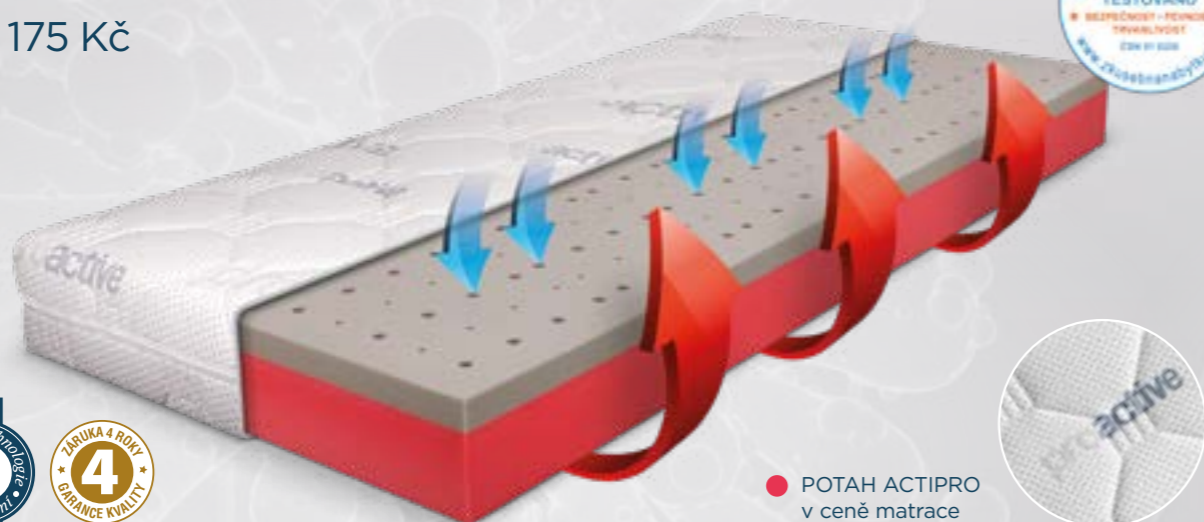

www.reseto.cz

ŘEŠETO®
MATRACE, KTERÉ DÝCHAJÍ

Matrace, které umí bojovat s roztoči!

Kolekce byla sestavena na základě dlouholetých zkušeností výroby matrací. Jde o dokonalé spojení antibakteriální pěny, která byla certifikovaná firmou SANITIZED ve Švýcarsku a úpravou technologií ŘEŠETO. Matrace vyhovují nejpřísnějším hygienickým požadavkům, jsou dokonale odvětrávané a jsou tak právem volbou nejnáročnějších zákazníků.

Antibakteriální matrace

● BLUE MEDIC

● 7 850 Kč

● POTAH ACTIPRO v ceně matrace

Komfortní 7zónová antibakteriální matrace. Roznášecí vrstvy ze SILVER FOAM dodávají povrchu matrace příjemnou měkkost. Antibakteriální pěna nejen eliminuje výskyt roztočů, ale také zamezuje výskytu plísní a hub. **Jádro matrace je provzdušněno nejmodernější technologií ŘEŠETO.** Matrace splňuje požadavky nejnáročnějších zákazníků.

Juniorská matrace

● BLUE MEDIC JUNIOR

● 6 175 Kč

● POTAH ACTIPRO v ceně matrace

Antibakteriální matrace do dětských a studentských pokojů je vyrobená z antibakteriální a SILVER FOAM pěny, bez zónování. Povrch matrace je rovný bez nopků a prořezů, které nejsou vhodné pro děti. Spojení antibakteriálních pěn a **technologie ŘEŠETO** přináší dokonalou hygienu a vysoký komfort spánku pro vaše ratolety.

Antidekubitní matrace

● BLUE MEDIC SENIOR VISCO

● 10 310 Kč

Novinka

● POTAH ACTIPRO v ceně matrace

Antidekubitní 5zónová matrace. Roznášecí vrstva z VISCO pěny se dokonale přizpůsobí tlaku a teplotě těla. Paměťový efekt eliminuje mikroprobuzení, což napomáhá klidnějšímu spánku. Středové jádro s VISCO pěnou je navíc upravené **nejmodernější technologií ŘEŠETO.** Antibakteriální a Silver Foam pěny eliminují výskyt roztočů, zamezují výskytu plísní a hub. Strukturovaný povrch v oblasti ramen, beder a pánve garantuje dokonalé přizpůsobení těla. **Vyztužené bočnice zpevňují hrany matrace a slouží pro komfortnější vstávání seniorů z postele.**