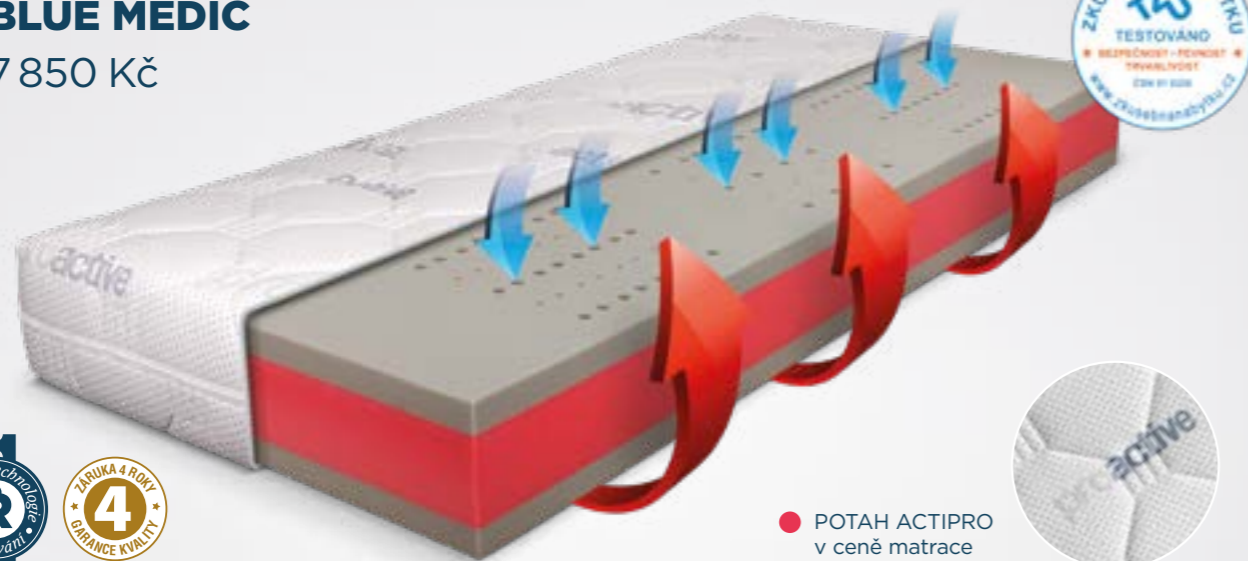

actipro
probioticfabrics

Topper - praktický doplněk

Krycí matrace z **HR pěny/VISCO pěny** slouží pro zpříjemnění povrchu, dodává matraci větší komfort a poskytne lepší oporu páteře. Lze ji použít i na nevhovující či tvrdou matraci. Pěna je **upravena nejmodernější technologií ŘEŠETO**, která zajišťuje dostatečnou prodyšnost a splňuje nejnáročnější hygienické požadavky. Krycí matraci zpříjemníte povrch sedací soupravy při návštěvě nečekaných hostů.

• **BLUE MEDIC VISCO**

• 9 550 Kč

Luxusní 7zónová matrace. Antibakteriální a SILVER FOAM pěny eliminují výskyt roztočů a zamezují výskytu plísní a hub. Roznášecí vrstva z VISCO pěny se dokonale přizpůsobí tlaku i teplotě těla. Paměťový efekt eliminuje mikroprobuzení, což napomáhá klidnějšímu spánku. **Jádrem matrace je upraveno nejmodernější technologií ŘEŠETO**, která zvyšuje prodyšnost, vytváří jednotlivé zónování a prodlužuje životnost celé matrace. POTAH ACTIPRO

www.reseto.cz

ŘEŠETO®
MATRACE, KTERÉ DÝCHAJÍ

Matrace, které umí bojovat s roztoči!

Kolekce byla sestavena na základě dlouholetých zkušeností výroby matrací. Jde o dokonalé spojení antibakteriální pěny, která byla certifikovaná firmou SANITIZED ve Švýcarsku a úpravou technologií ŘEŠETO. Matrace vyhovují nejpřísnějším hygienickým požadavkům, jsou dokonale odvětrávané a jsou tak právem volbou nejnáročnějších zákazníků.

Antibakteriální matrace

● BLUE MEDIC

● 7 850 Kč

● POTAH ACTIPRO v ceně matrace

Komfortní 7zónová antibakteriální matrace. Roznášecí vrstvy ze SILVER FOAM dodávají povrchu matrace příjemnou měkkost. Antibakteriální pěna nejen eliminuje výskyt roztočů, ale také zamezuje výskytu plísní a hub. **Jádro matrace je provzdušněno nejmodernější technologií ŘEŠETO.** Matrace splňuje požadavky nejnáročnějších zákazníků.