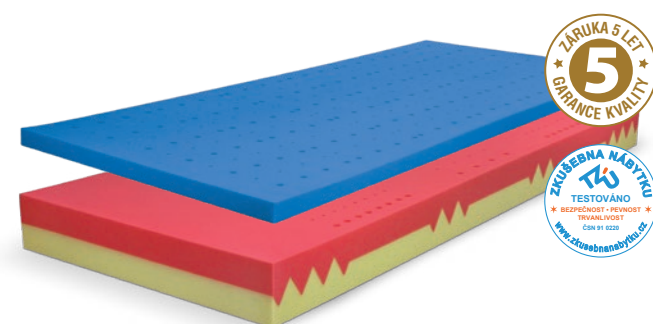

# ANTIBAKTERIÁLNÍ MATRACE

ANTIBAKTERIÁLNÍ PĚNY PATŘÍ  
MEZI NEJMODERNĚJŠÍ MATERIÁLY  
PRO VÝROBU MATRACÍ

EXTRA  
NABÍDKA

Na prvním místě je kvalita použitých materiálů a zvýšené nároky na hygienu lůžka. Antibakteriální pěna dokáže eliminovat výskyt roztočů a má vynikající odolnost proti vzniku plísní a hub. Tato antibakteriální pěna je certifikována firmou Sanitized® Švýcarsko s hodnocením excelentní. Doporučujeme pro osoby s nadměrným pocením a pro osoby vyžadující zvýšenou hygienu na lůžko.

## Matrace BLOK DUO VISCO SOFT

• 10 688 Kč

Antibakteriální a Visco pěna. Jádrem matrace REŠETO Blok Duo lze kombinovat s vysokou vrstvou Visco pěny Soft. Nelepený systém matrace umožňuje otočení základního jádra a tím dosažení vyšší životnosti celé matrace. POTAH ATLANTIS

## Matrace BLOK DUO VISCO HARD

• 11 800 Kč

Antibakteriální a Visco pěna. Jádrem matrace REŠETO Blok Duo lze kombinovat s vysokou vrstvou Visco pěny Hard. Nelepený systém matrace umožňuje otočení základního jádra a tím dosažení vyšší životnosti celé matrace. POTAH ATLANTIS