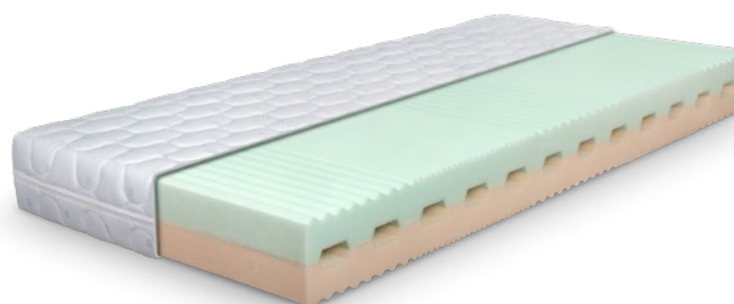

# PĚNOVÉ MATRACE

Jádro pěnových matrací je složeno z jedné nebo více vrstev kvalitních studených pěn. HR studené pěny mají výbornou prodyšnost a vyznačují se vysokou elasticitou, tvarovou stálostí a dlouhou životností. Výrazné profilování povrchu zajišťuje odlehčení exponovaných míst na těle, zlepšuje prokrvení pokožky a uvolnění svalů. Snižuje tím potřebu měnit spánkovou polohu a spánek je klidnější.

## Antidekubitní matrace HELLEN

● 6 120 Kč

**5zónová matrace z kvalitních studených pěn.** Důmyslný prořez se strukturovaným povrchem v oblasti ramen, beder a pánve garantuje vynikající přizpůsobení se tělu a optimální proudění vzduchu. POTAH ANTIAGING

## Sendvičová matrace VENDY

● 4 495 Kč

5zónová matrace. **Mezi výrazně profilované vrstvy polyuretanové pěny je vložena deska z RE pěny**, která zaručuje zvýšenou nosnost matrace. Odlehčení exponovaných míst na těle zřetelně zlepšuje prokrvení pokožky a uvolnění svalů. POTAH ANTIAGING

## Komfortní matrace ADELL

● 4 475 Kč

Jádro matrace je vyrobeno z vysoce kvalitní a **prodyšné SLEEPFOAM pěny**. Dokonale odvětrané díly s horizontálními průduchy se díky výraznému prořezu dokáží dokonale přizpůsobit obrysům lidského těla. POTAH DRY FAST