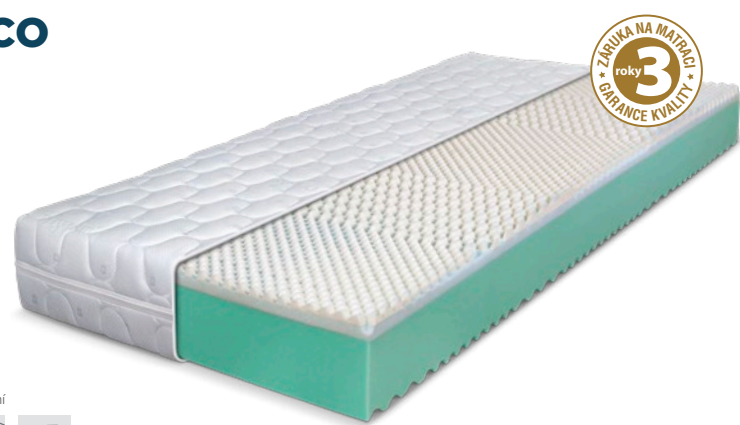

## Nelepená matrace GRAI

• 6 860 Kč

5zónová profilovaná matrace Grai je zástupcem výroby matrace bez použití lepidel. Speciální jádro tvoří dva důmyslně prořezané dílce vysoce kvalitních studených pěn. Při spánku umožňuje tato matrace bez lepidel pohyb pěn díky volnému uložení a tím vyhovuje individuálním potřebám každého uživatele. POTAH ANTIAGING

# PAMĚŤOVÁ PĚNA VISCO

V akční nabídce vybíráme matrace s VISCO pěnou v kombinaci se studenou HR pěnou. VISCO elastická pěna nabízí unikátní pocit při ležení. Tato jedinečná pěna reaguje na teplotu a dokonale se přizpůsobuje lidskému tělu, což má příznivý vliv na zmírnění bolesti zad. Matrace nevytváří protitlak a zabraňuje proleženinám. Jádro je navíc dokonale prodyšné.

## Luxusní matrace AKASHA

● 7 600 Kč

Jádro je tvořeno zámkovým spojem ze dvou studených pěn. VISCO vrstva je opatřena otvory **nejnovější technologií „ŘEŠETO“**. Strana z HR studené pěny je s antidekubitním prořezem. POTAH ANTIAGING

## Komfortní matrace KATTE VISCO

● 6 770 Kč

NOVINKA 2023

VISCO/Hypersoft studená pěna s otevřenou strukturou a jedinečnou měkkostí pro maximální relaxaci. Nopová úprava povrchu zajišťuje odlehčení exponovaných míst na těle, zlepšuje prokrvení pokožky a zlepšuje povrchovou cirkulaci vzduchu. Matrace pro osoby vyžadující měkké komfortní spaní. POTAH DRY FAST