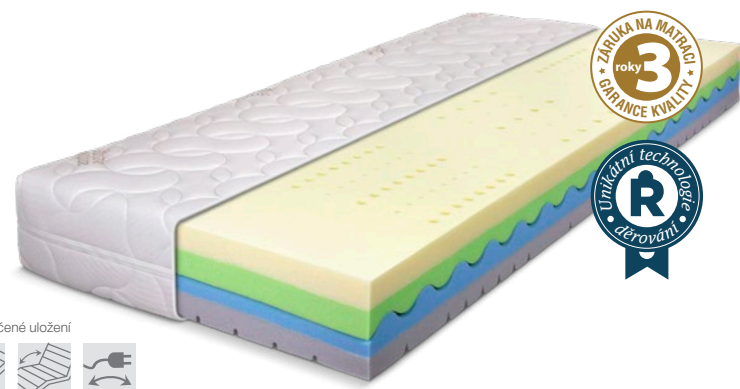

# ANTIBAKTERIÁLNÍ MATRACE

ANTIBAKTERIÁLNÍ PĚNY PATŘÍ  
MEZI NEJMODERNĚJŠÍ MATERIÁLY  
PRO VÝROBU MATRACÍ

EXTRA  
NABÍDKA

Na prvním místě je kvalita použitých materiálů a zvýšené nároky na hygienu lůžka. Antibakteriální pěna dokáže eliminovat výskyt roztočů a má vynikající odolnost proti vzniku plísní a hub. Tato antibakteriální pěna je certifikována firmou Sanitized® Švýcarsko s hodnocením excelentní. Doporučujeme pro osoby s nadměrným pocením a pro osoby vyžadující zvýšenou hygienu na lůžko.

## Nelepená matrace GRAI

• 6 860 Kč

5zónová profilovaná matrace Grai je zástupcem výroby matrace bez použití lepidel. Speciální jádro tvoří dva důmyslně prořezané dílce vysoce kvalitních studených pěn. Při spánku umožňuje tato matrace bez lepidel pohyb pěn díky volnému uložení a tím vyhovuje individuálním potřebám každého uživatele. POTAH ANTIAGING

# PAMĚŤOVÁ PĚNA VISCO

V akční nabídce vybíráme matrace s VISCO pěnou v kombinaci se studenou HR pěnou. VISCO elastická pěna nabízí unikátní pocit při ležení. Tato jedinečná pěna reaguje na teplotu a dokonale se přizpůsobuje lidskému tělu, což má příznivý vliv na zmírnění bolesti zad. Matrace nevytváří protitlak a zabraňuje proleženinám. Jádro je navíc dokonale prodyšné.

## Luxusní matrace AKASHA

● 7 600 Kč

Jádro je tvořeno zámkovým spojem ze dvou studených pěn. VISCO vrstva je opatřena otvory **nejnovější technologií „ŘEŠETO“**. Strana z HR studené pěny je s antidekubitním prořezem. POTAH ANTIAGING