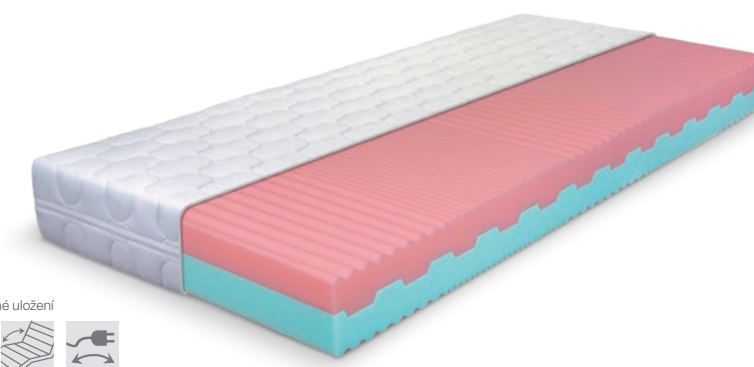

## Komfortní matrace ADELL

● 4 475 Kč

Jádro matrace je vyrobeno z vysoce kvalitní a **prodyšné SLEEPFOAM pěny**. Dokonale odvětrané díly s horizontálními průduchy se díky výraznému prořezu dokáží dokonale přizpůsobit obrysům lidského těla. POTAH DRY FAST

Širší nabídku pěnových matrací naleznete zde

# NELEPENÉ MATRACE

U matrací vyrobených bez použití lepidel jsou jednotlivé vrstvy jádra spojené díky profilovanému zámku. Tento způsob zabezpečuje, aby se jednotlivé vrstvy pěn vzájemně nepohybovali. Použití lepidel není potřebné ani u matrací, které tvoří jeden kus pěny – tzv. monoblok. Jádro je dostatečně odvětrané a dochází k optimálnímu proudění vzduchu.

## Nelepená matrace LENNA

● 3 810 Kč

Nelepené jádro matrace je vytvořené ze **dvou důmyslně prořezaných dílů z kvalitní pěny SLEEPFOAM**. Díky volnému uložení umožňuje matrace pohyb pěn a tím vyhovuje individuálním potřebám uživatele. Matrace poskytuje měkkou a tvrdší stranu. POTAH ÚPLET ŘEŠETO