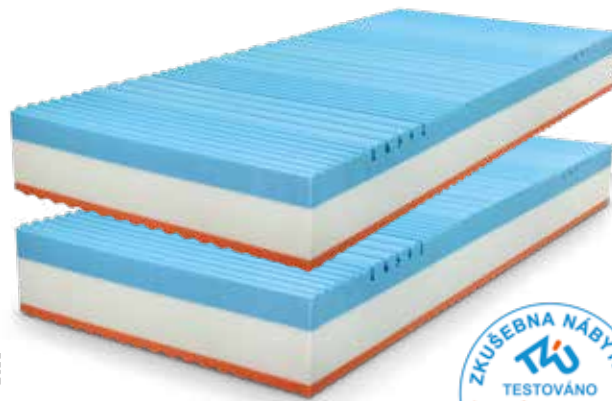

KUPTÉ 1 MATRACI
DRUHOU ZÍSKÁTE ZDARMA

*České matrace
s možností volby
výšky jádra*

Nová matrace HOLLY PLUS

Jádro dvoutuhostní matrace z **antibakteriální HR pěny** je upraveno moderní **technologíí ŘEŠETO**. Roznášecí deska **VISCO/Hypersoft studené pěny** s otevřenou strukturou a jedinečnou měkkostí, zajišťují maximální relaxaci pro Vaše tělo. Tyto úpravy zaručují vynikající odvětrání jádra. Nová profilace povrchu zajišťuje odlehčení exponovaných míst na těle, zlepšuje prokrvení pokožky a zvyšuje prodyšnost. Antibakteriální pěny nejen eliminují výskyt roztočů, ale také zabraňují vzniku hub a plísní. Použité materiály mají **vynikající odolnost proti proležení a zaručují vysokou životnost**.
POTAH GRAY

HOLLY PLUS 18

● 11.820 Kč za 2 ks

HOLLY PLUS 21

● 13.310 Kč za 2 ks

Potah GRAY

Potah s elegantním designem a antibakteriálními vlastnostmi zvyšuje komfort při spánku. Potah je prošíty roumem vysoké gramáže. Pro snadnější manipulaci je potah dělitelný na dvě poloviny s možností prát každý díl samostatně. Maximální teplota pro praní v pračce je 60°C. Při této teplotě praní se odstraní všechny nečistoty, zničí plísně, bakterie a roztoče, přičemž vlastnosti potahu zůstanou zachovány.

Originální matrace TESSIE PLUS

VISCO vrstva nabízí **unikátní pocit při ležení** díky reakci pěny na tělesnou teplotu a dokonale se přizpůsobuje. Povrch není rozdělen na zóny a matrace je tak vhodná pro uživatele často měnící spánkovou polohu. Zónová strana z HR studené pěny nabízí originální proez, který **garantuje ideální ortopedické vlastnosti**.
POTAH DRY FAST

TESSIE PLUS 22

● 13.730 Kč za 2 ks

TESSIE PLUS 24

● 14.620 Kč za 2 ks

TESSIE PLUS 26

● 15.470 Kč za 2 ks

Pěnová matrace ZETTA PLUS

Speciální polyuretanové pěny SLEEPFOAM vynikají výbornou elasticitou, která zajišťuje dlouhou životnost. Důmyslná profilace zaručuje dokonalé odvětrání. Tyto matrace jsou skvělé pro páry - partneři mají totožné matrace, ale každý z nich si zvolí oblíbenou tvrdost.
POTAH ANTIAGING